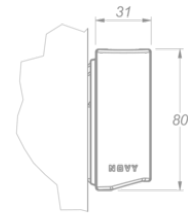

Eclairage
Wall 275
Mineral Black

EAN 5414425254057

Fonctions et spécificités

- Commande Gesture Control

Dimensions

- Dimensions du produit (LxPxH) (mm) 2737 x 31 x 80

Eclairage

- Type d'éclairage fonctionnel LED
- Eclairage fonctionnel à intensité variable ▪
- Gross luminous flux functional lighting (Lm) 8100
- Température de l'éclairage fonctionnel (K) 2700-4000
- Indice de rendu des couleurs (CRI) ≥95
- Type d'éclairage d'ambiance LED
- Eclairage d'ambiance à intensité variable ▪
- Gross luminous flux ambient lighting (Lm) 2806
- Température de l'éclairage d'ambiance (K) RGBW

Caractéristiques techniques

- Puissance Maximale (W) 107
- Courant électrique (V) 100-240
- Fréquence (Hz) 50-60
- Consommation en mode standby (Ps) (W) 0
- Poids net (kg) 4,5
- Classe de sécurité II

A (1:2)