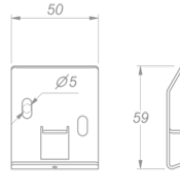

Eclairage
Wall 275
Mineral Black

EAN 5414425254057

Fonctions et spécificités

- Commande Gesture Control

Dimensions

- Dimensions du produit (LxPxH) (mm) 2737 x 31 x 80

Eclairage

- Type d'éclairage fonctionnel LED
- Eclairage fonctionnel à intensité variable ▪
- Gross luminous flux functional lighting (Lm) 8100
- Température de l'éclairage fonctionnel (K) 2700-4000
- Indice de rendu des couleurs (CRI) ≥95
- Type d'éclairage d'ambiance LED
- Eclairage d'ambiance à intensité variable ▪
- Gross luminous flux ambient lighting (Lm) 2806
- Température de l'éclairage d'ambiance (K) RGBW

Caractéristiques techniques

- Puissance Maximale (W) 107
- Courant électrique (V) 100-240
- Fréquence (Hz) 50-60
- Consommation en mode standby (Ps) (W) 0
- Poids net (kg) 4,5
- Classe de sécurité II

A (1:2)